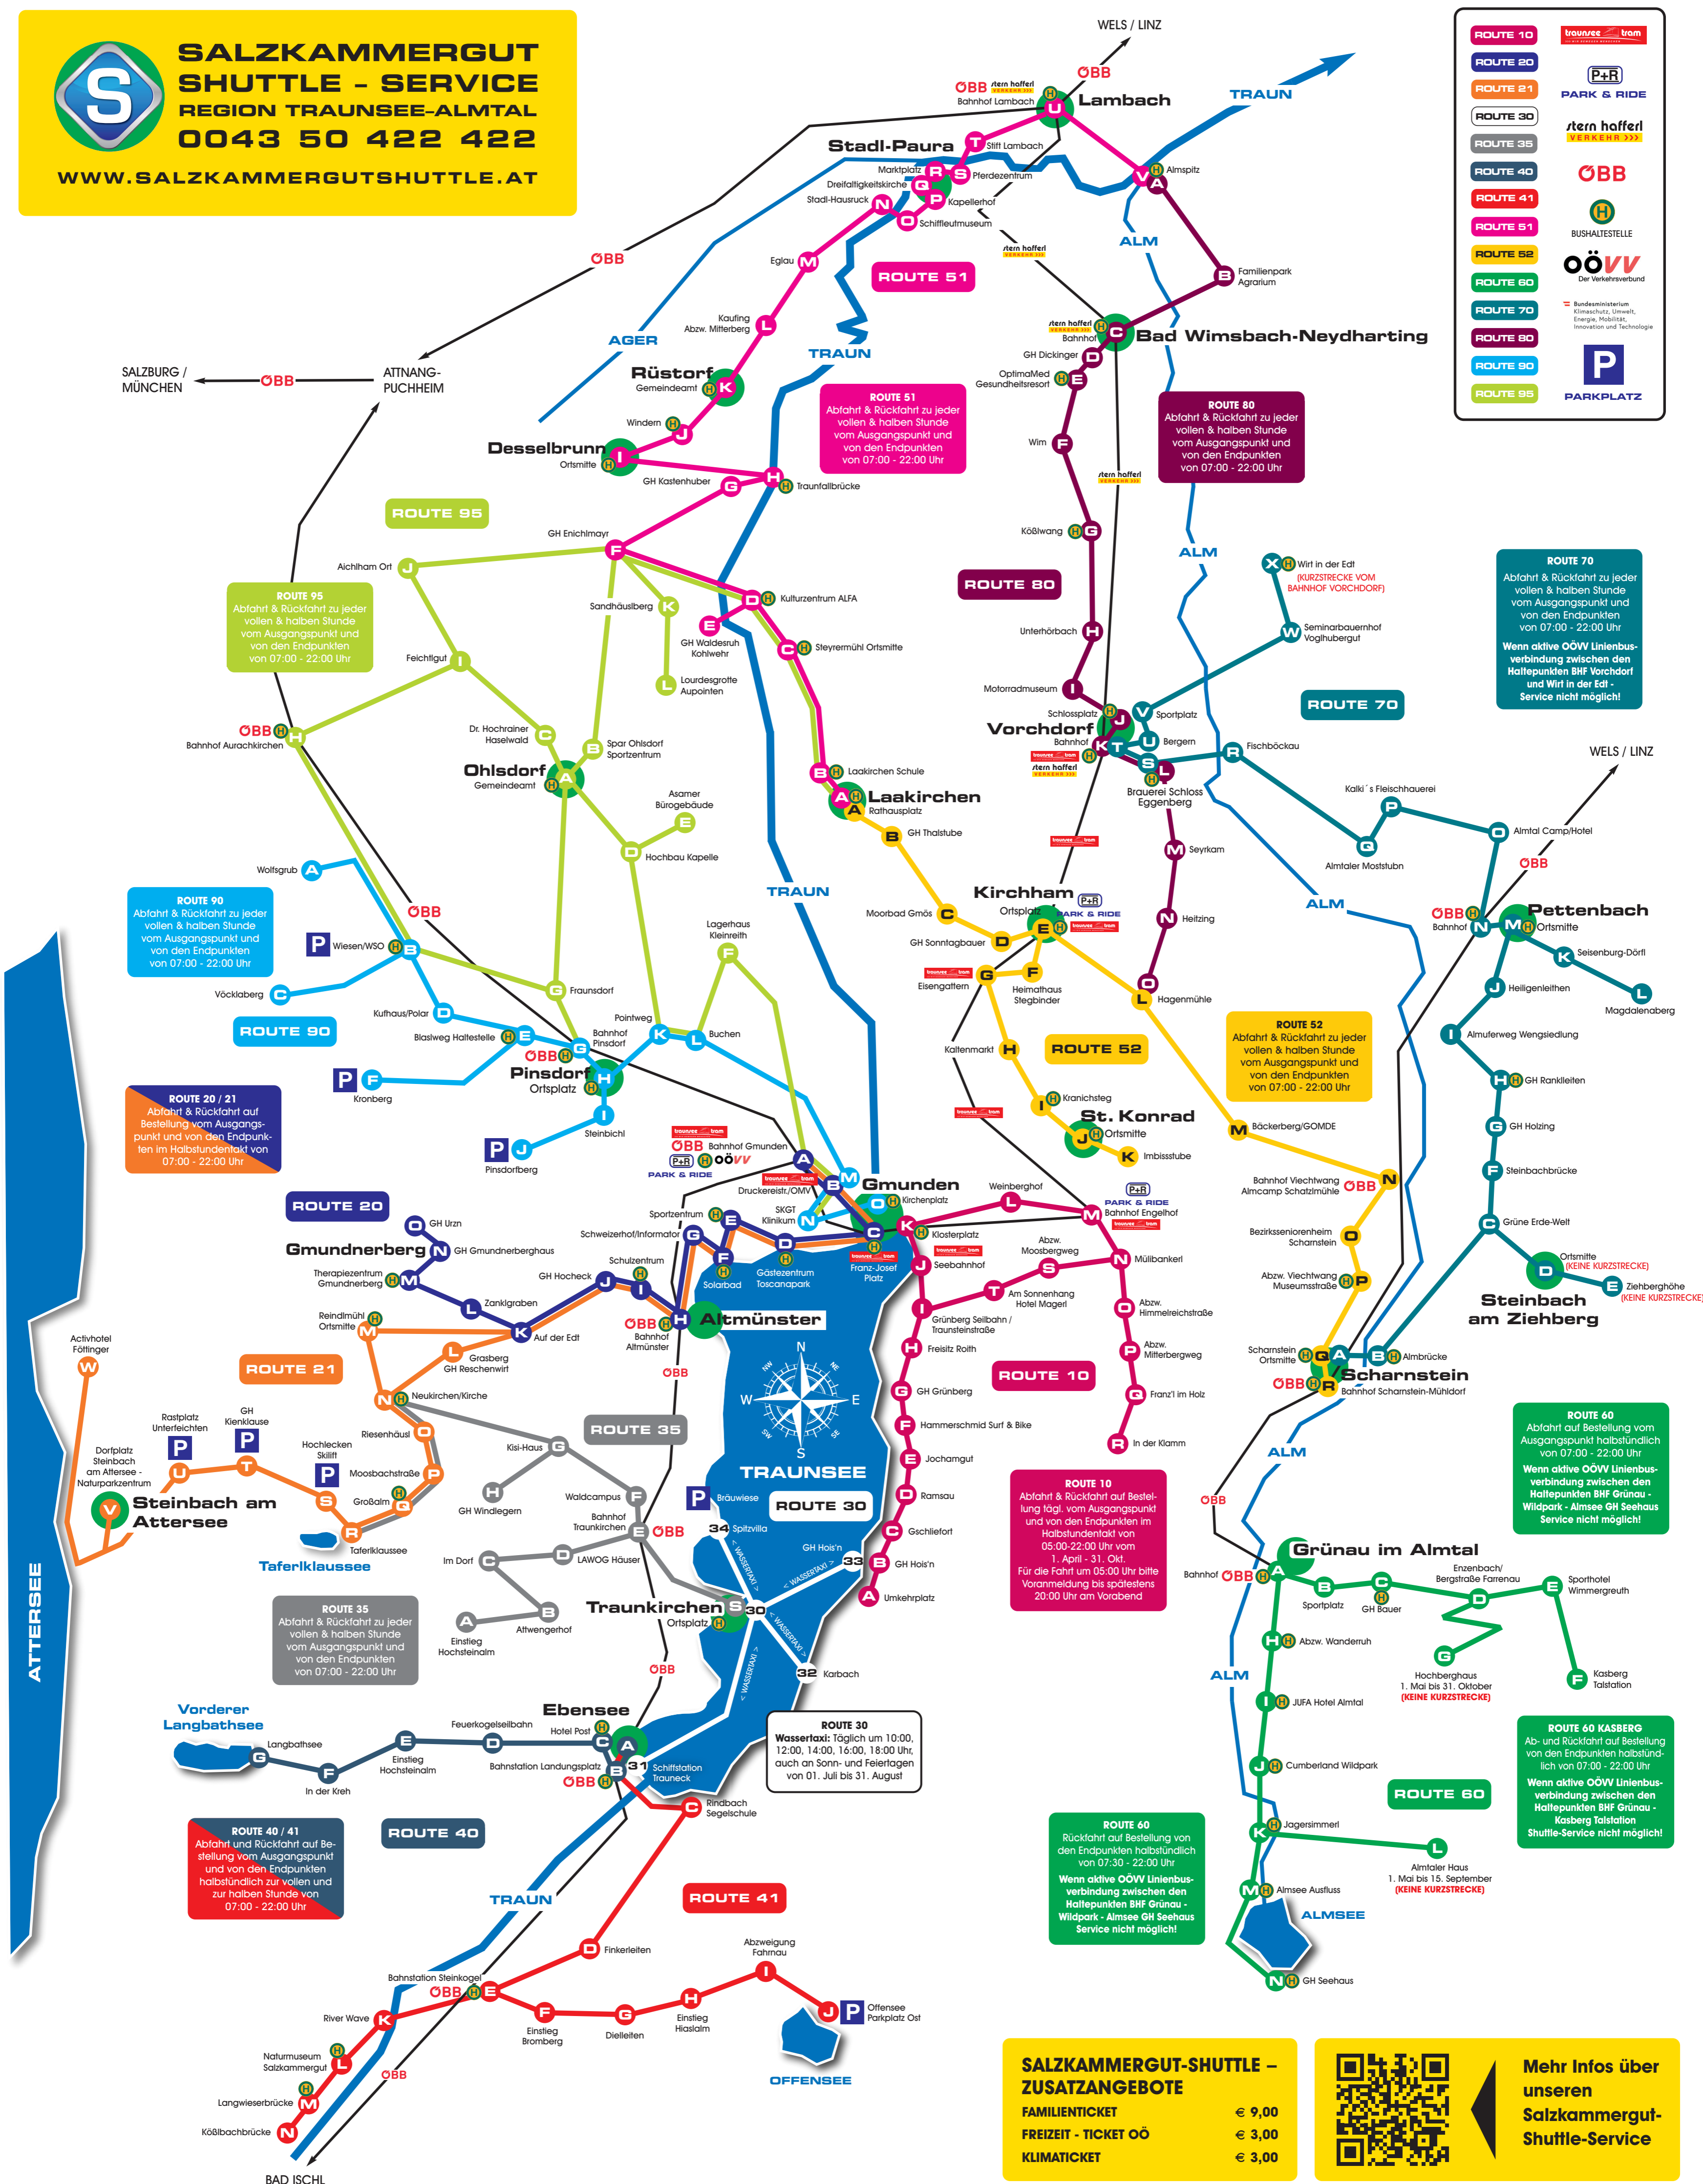

ROUTE 95
 Abfahrt & Rückfahrt zu jeder vollen & halben Stunde vom Ausgangspunkt und von den Endpunkten von 07:00 - 22:00 Uhr

ROUTE 90
 Abfahrt & Rückfahrt zu jeder vollen & halben Stunde vom Ausgangspunkt und von den Endpunkten von 07:00 - 22:00 Uhr

ROUTE 20 / 21
 Abfahrt & Rückfahrt auf Bestellung vom Ausgangspunkt und von den Endpunkten im Halbstundentakt von 07:00 - 22:00 Uhr

ROUTE 35
 Abfahrt & Rückfahrt zu jeder vollen & halben Stunde vom Ausgangspunkt und von den Endpunkten von 07:00 - 22:00 Uhr

ROUTE 40 / 41
 Abfahrt & Rückfahrt auf Bestellung vom Ausgangspunkt und von den Endpunkten halbstündlich zur vollen und zur halben Stunde von 07:00 - 22:00 Uhr

ROUTE 51
 Abfahrt & Rückfahrt zu jeder vollen & halben Stunde vom Ausgangspunkt und von den Endpunkten von 07:00 - 22:00 Uhr

ROUTE 52
 Abfahrt & Rückfahrt zu jeder vollen & halben Stunde vom Ausgangspunkt und von den Endpunkten von 07:00 - 22:00 Uhr

ROUTE 10
 Abfahrt & Rückfahrt auf Bestellung folgt vom Ausgangspunkt und von den Endpunkten im Halbstundentakt von 05:00-22:00 Uhr vom 1. April - 31. Okt. Für die Fahrt um 05:00 Uhr bitte Voranmeldung bis spätestens 20:00 Uhr am Vorabend