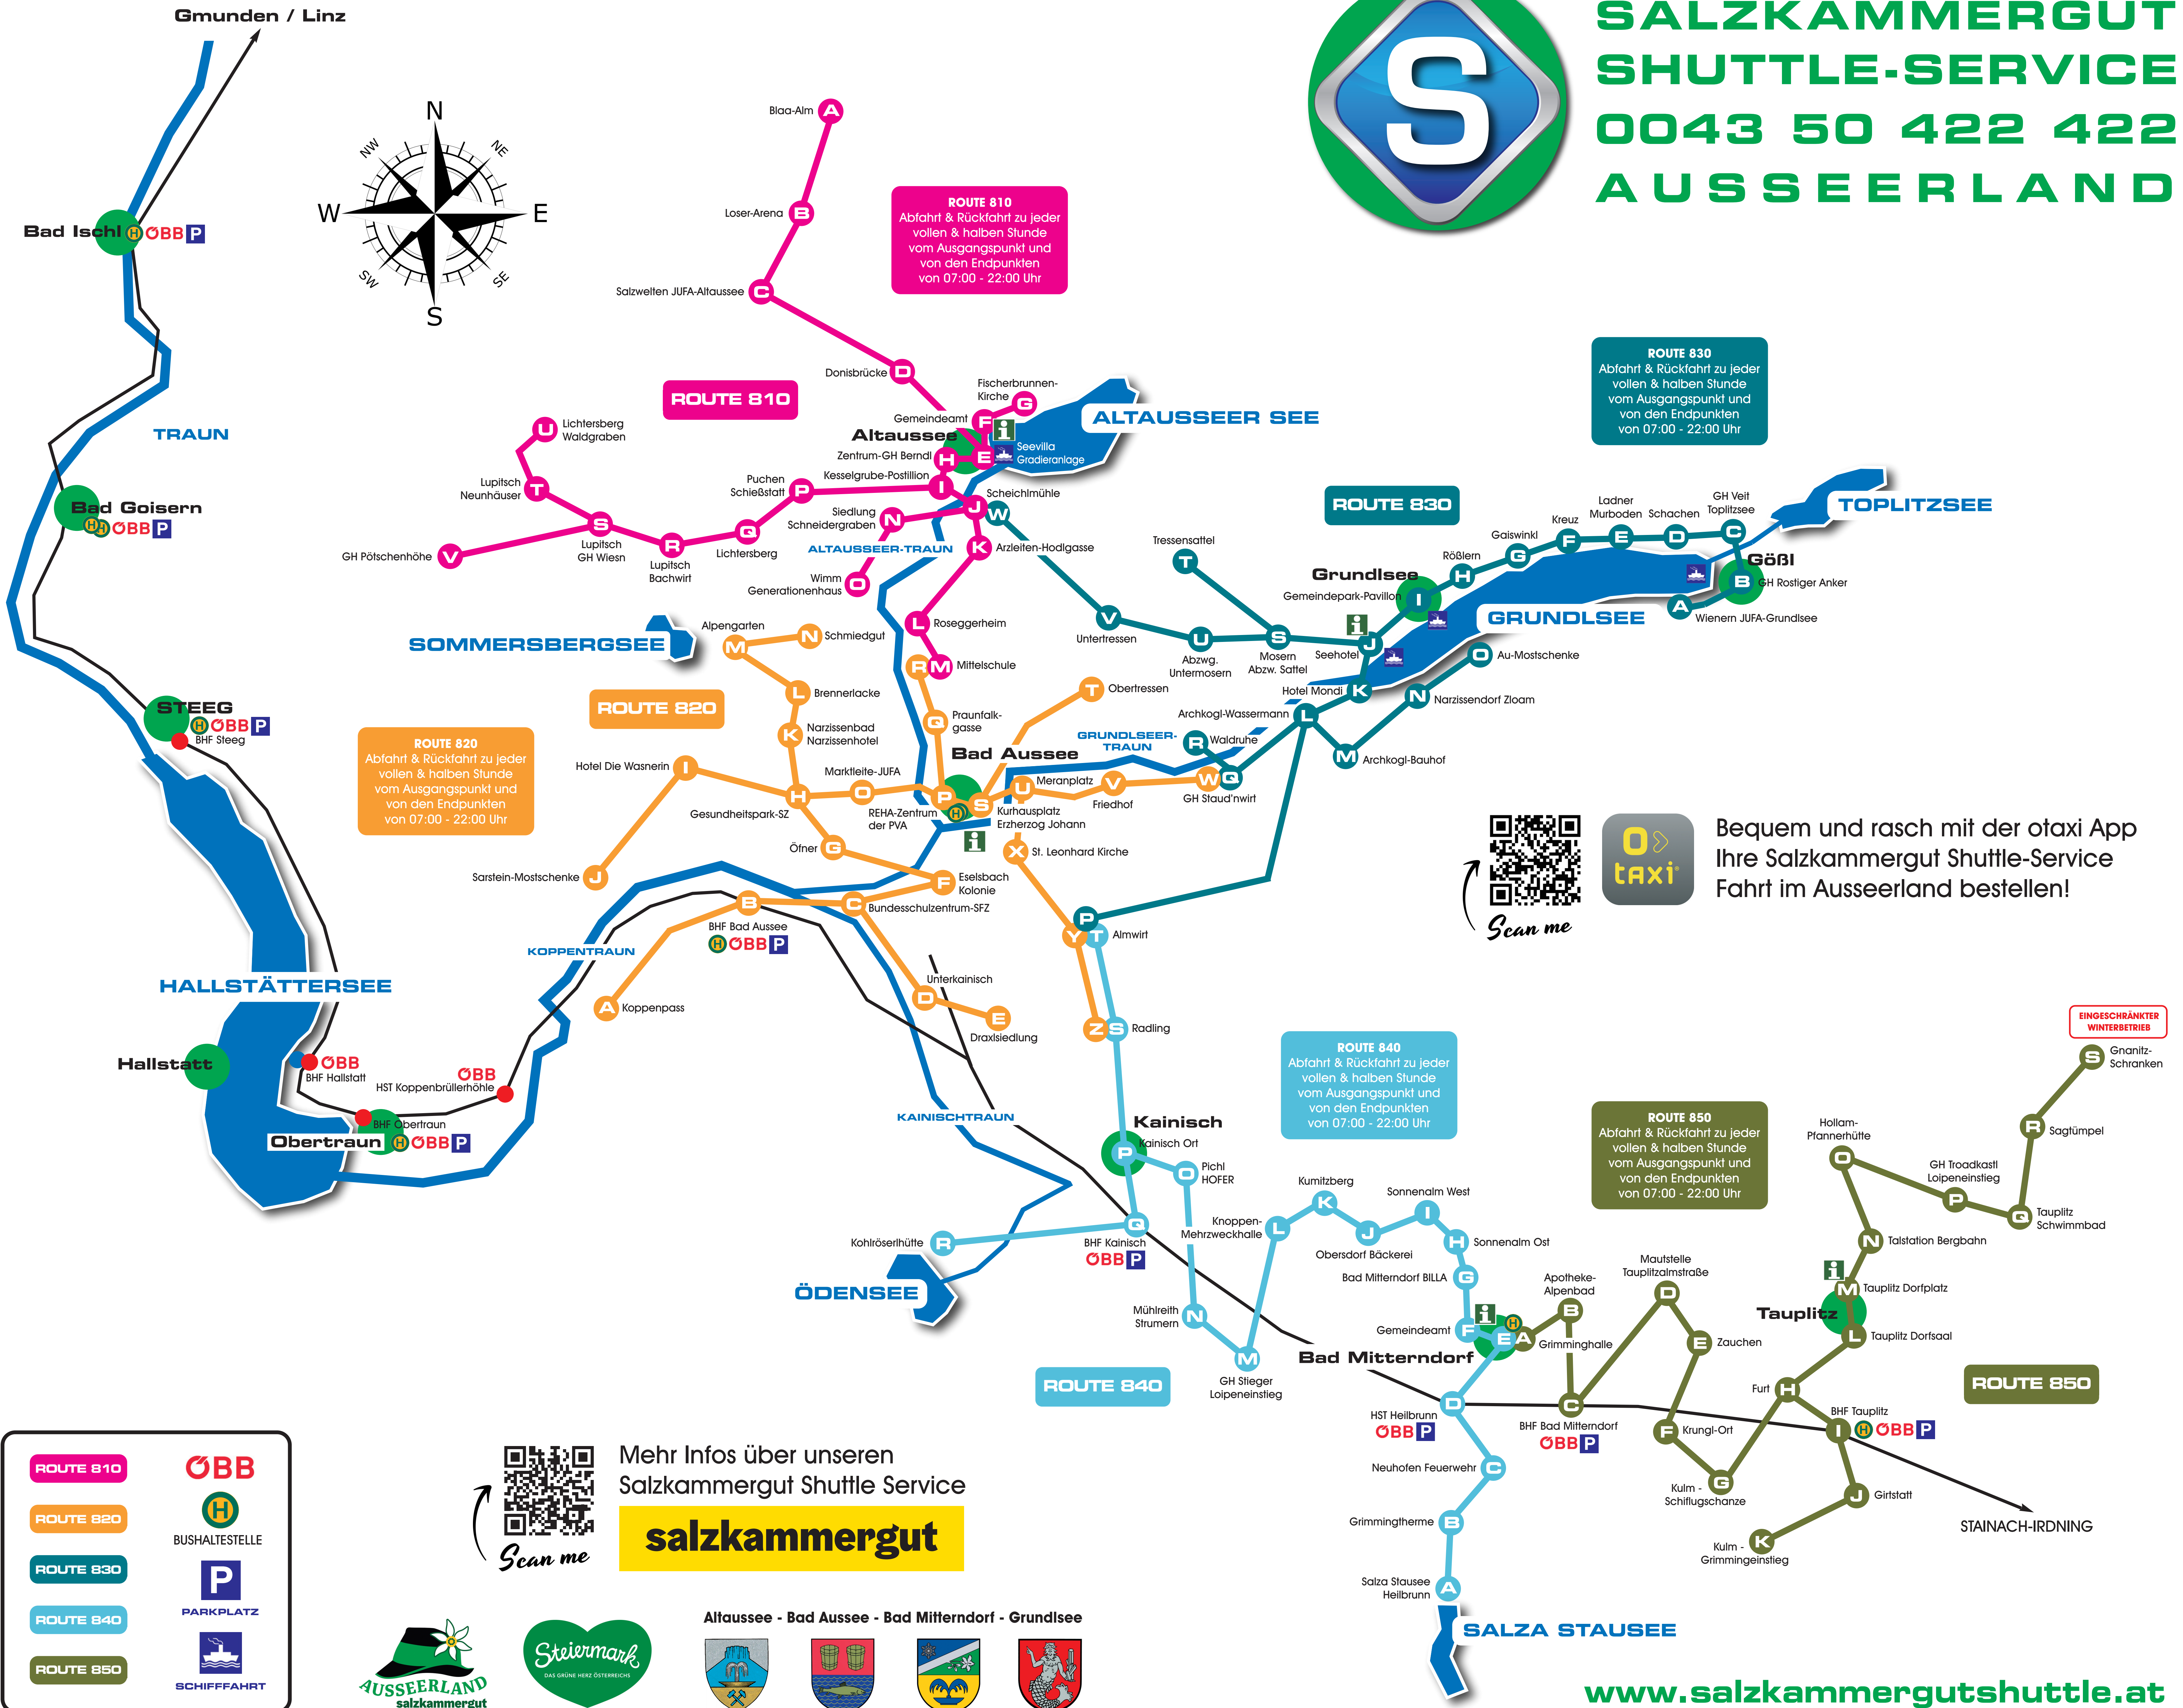

SALZKAMMERGUT SHUTTLE-SERVICE

0043 50 422 422
AUSSEERLAND

ROUTE 810
Abfahrt & Rückfahrt zu jeder vollen & halben Stunde vom Ausgangspunkt und von den Endpunkten von 07:00 - 22:00 Uhr

ROUTE 830
Abfahrt & Rückfahrt zu jeder vollen & halben Stunde vom Ausgangspunkt und von den Endpunkten von 07:00 - 22:00 Uhr

ROUTE 820
Abfahrt & Rückfahrt zu jeder vollen & halben Stunde vom Ausgangspunkt und von den Endpunkten von 07:00 - 22:00 Uhr

ROUTE 840
Abfahrt & Rückfahrt zu jeder vollen & halben Stunde vom Ausgangspunkt und von den Endpunkten von 07:00 - 22:00 Uhr

ROUTE 850
Abfahrt & Rückfahrt zu jeder vollen & halben Stunde vom Ausgangspunkt und von den Endpunkten von 07:00 - 22:00 Uhr

INGESCHRÄNKTER WINTERBETRIEB

Bequem und rasch mit der otaxi App Ihre Salzkammergut Shuttle-Service Fahrt im Ausseerland bestellen!

Scan me

ROUTE 810	
ROUTE 820	
ROUTE 830	
ROUTE 840	
ROUTE 850	

Mehr Infos über unseren Salzkammergut Shuttle Service

salzkammergut